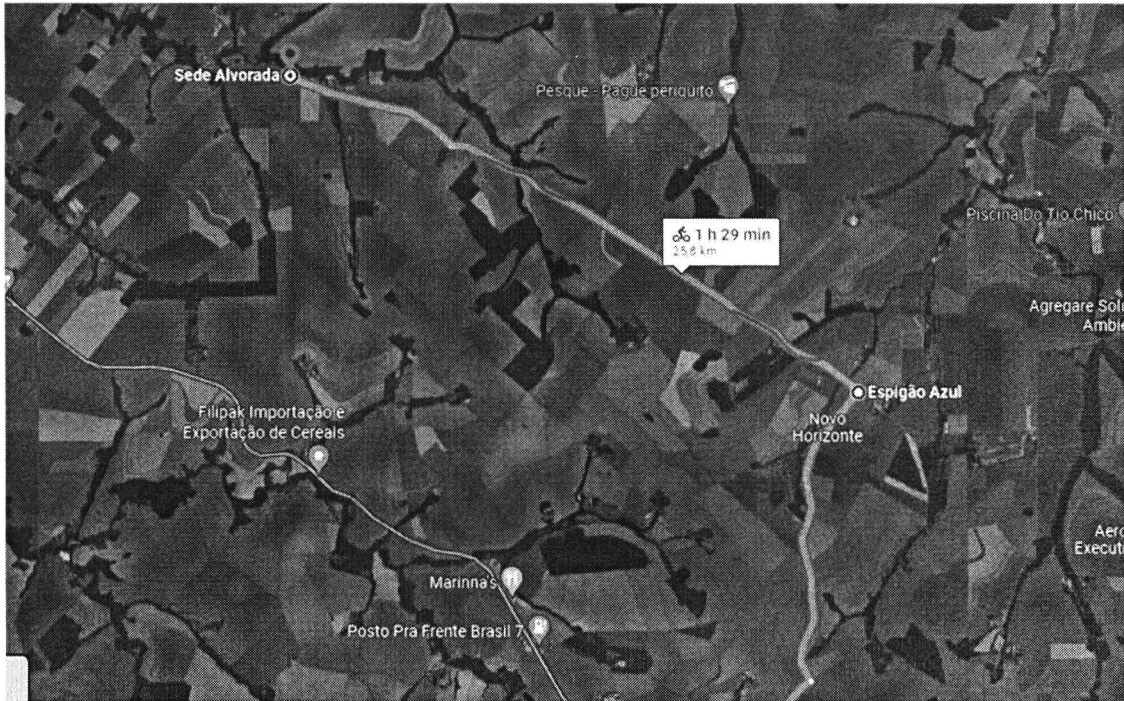

Câmara Municipal de Cascavel

ESTADO DO PARANÁ

Subida dos Beber..

13:45

Subida Claudedir Vezzano.

13:47