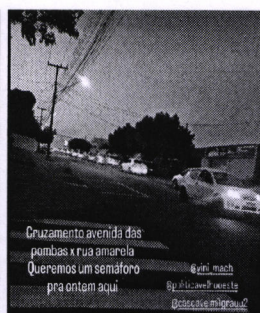

Cruzamento avenida das pombas x rua amarela
Queremos um semáforo pra ontem aqui

@vini_mach
@caso-avaliar-ruas?