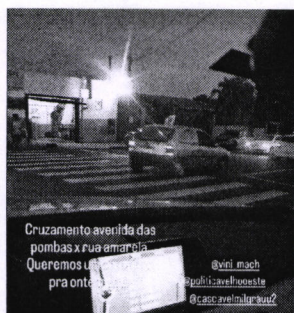

Cruzamento avenida das pombas x rua amarela
Queremos um semáforo pra ontem